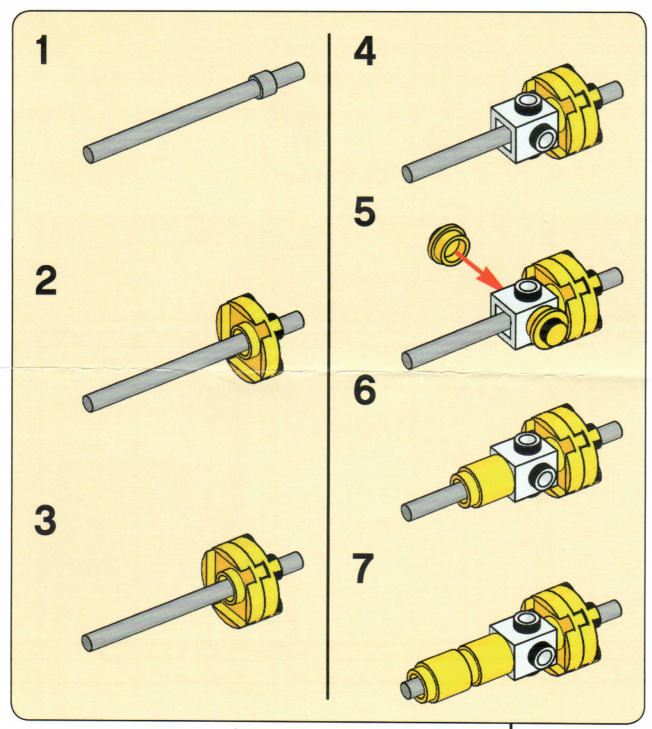

LEGO® Disney Princess

Lumiere

23 pcs.

1

2

3

4

5

WARNING:

CHOKING HAZARD

Small parts. Not for children under 3 yrs.

ATTENTION :

RISQUE D'ÉTOUFFEMENT

Petites pièces. Ne convient pas aux enfants de moins de 3 ans.