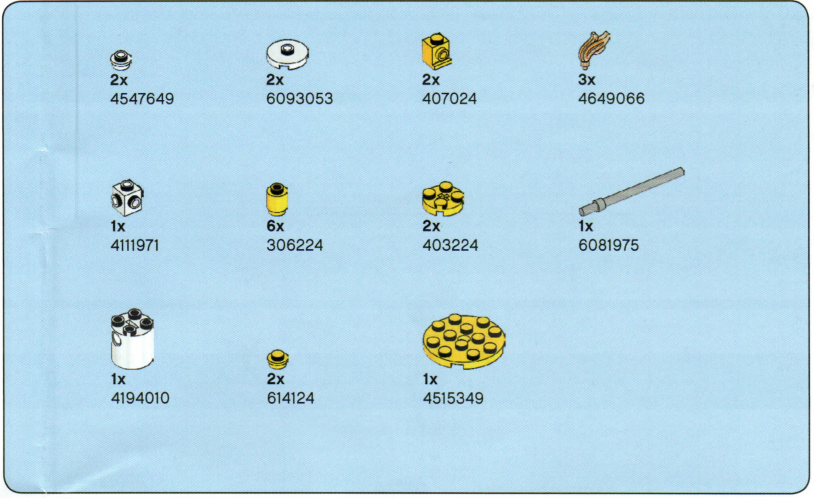

LEGO® Disney Princess

Lumiere

23 pcs.

1

2

3

4

5

WARNING:

CHOKING HAZARD

Small parts. Not for children under 3 yrs.

ATTENTION :

RISQUE D'ÉTOUFFEMENT

Petites pièces. Ne convient pas aux enfants de moins de 3 ans.